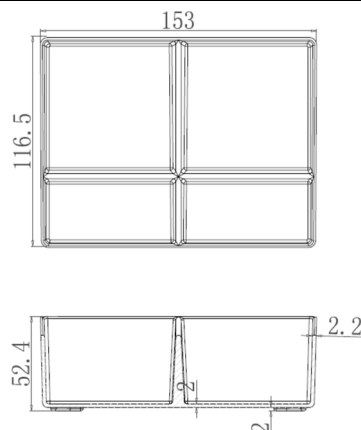

PRODUCTO

Complementos auxiliares

REFERENCIA

AH263SDW0

DESCRIPCIÓN

Bandeja para bolsitas pequeña.
Color blanco.

CARACTERÍSTICAS

ARTÍCULO				CAJA INDIVIDUAL			
DIMENSIONES (mm)			PESO (Kg)	DIMENSIONES (mm)			PESO (Kg)
Alto	Ancho	Fondo	0,196	Alto	Ancho	Fondo	0,196
52	153	116		Polybag			
PACKING							
DIMENSIONES (mm)			Unidades	PESO (Kg)			
Alto	Ancho	Fondo	6	1,350			
260	165	130					
CÓDIGO ANTERIOR		MATERIALES		COLOR / ACABADO			
AH260SDW1		Melamina		Blanco			

CARACTERÍSTICAS ELÉCTRICAS

- *Bandeja para bolsitas pequeñas.
- * Incluye 4 compartimentos.
- * Fabricado en melamina.
- * Acabado color blanco.
- * Resistente a quemaduras.
- * Incluye almohadillas adhesivas para garantizar un mejor antideslizamiento.
- * Disponible modelo con 5 compartimentos.