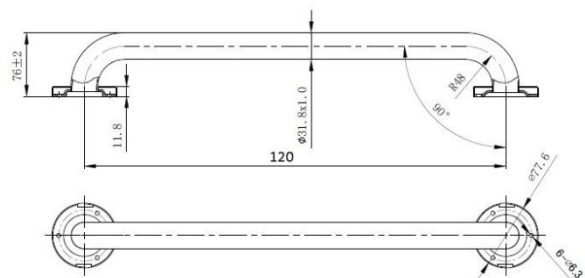

PRODUCTO

Barra de sujeción

REFERENCIA

BM120AISO

DESCRIPCIÓN

Barra recta.
Acero inoxidable AISI 304.
Longitud 1200 mm. Ø32mm.
Acabado satinado.

CARACTERÍSTICAS

ARTÍCULO				CAJA INDIVIDUAL			
DIMENSIONES (mm)			PESO (Kg)	DIMENSIONES (mm)			PESO (Kg)
Alto	Ancho	Fondo	1,100	Alto	Ancho	Fondo	1,110
76	1970	77		Polybag			
PACKING							
DIMENSIONES (mm)			Unidades	PESO (Kg)			
Alto	Ancho	Fondo	20	23,400			
200	1300	400					
CÓDIGO ANTERIOR			MATERIALES	COLOR / ACABADO			
H754155			Acero Inoxidable	Satinado			

- * Barra recta de 120 cm de longitud (medida entre centros).
- * Dos puntos de apoyo con florón.
- * Fabricada en acero inoxidable AISI 304.
- * Acabado satinado.
- * Incluye embellecedores en pletinas de anclaje a pared.
- * Anti-vandálica.
- * Máxima robustez.
- * Recomendada para uso de personas mayores y minusválidas.
- * Apropiado para baños de hotel y restaurante.
- * Apropiado para colectividades.