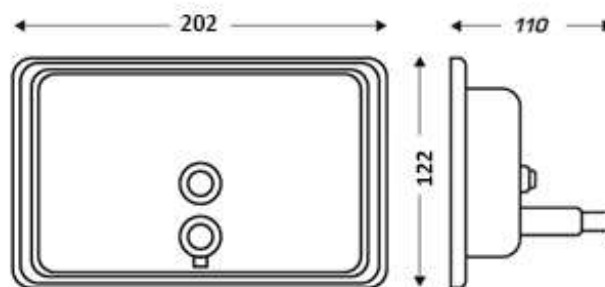

PRODUCTO

Dosificador de jabón

REFERENCIA

DJ103AISO

DESCRIPCIÓN

Dosificador de jabón horizontal.
Con visor de llenado.
Acero inoxidable AISI 304.
Acabado Satinado.

CARACTERÍSTICAS

ARTÍCULO				CAJA INDIVIDUAL			
DIMENSIONES (mm)			PESO (Kg)	DIMENSIONES (mm)			PESO (Kg)
Alto 122	Ancho 202	Fondo 62/115	0,500	Alto 207	Ancho 130	Fondo 125	0,660
PACKING							
DIMENSIONES (mm)			Unidades	PESO (Kg)			
Alto 655	Ancho 270	Fondo 430	20	14,000			
CÓDIGO ANTERIOR	MATERIALES			COLOR / ACABADO			
1003	Acero Inoxidable AISI 304			Acabado Satinado			

- * Capacidad: 1 litro.
- * Cierre superior por llavín.
- * Soporte de fijación de la pared.
- * Ventana de visualización de jabón.
- * Funcionamiento del pulsador manual.
- * Fácil de rellenar.
- * Válvula frontal.
- * Producto para baños de hotel y restaurante.
- * Producto apropiado para colectividades.