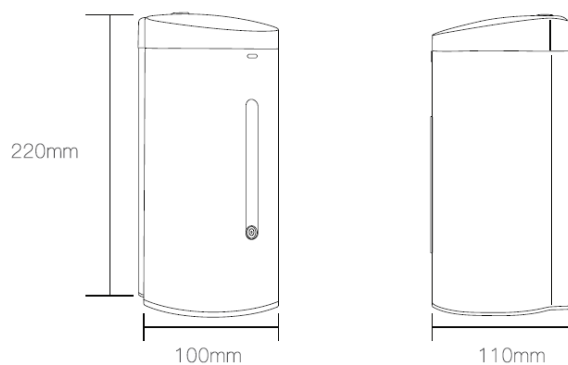

PRODUCTO

Dosificador de jabón

REFERENCIA

DJ159AIS0

DESCRIPCIÓN

Dosificador de jabón automático.
Con visor de llenado.
Acero inox. Aisi 304.
Acabado Satinado.

CARACTERÍSTICAS

ARTÍCULO				CAJA INDIVIDUAL			
DIMENSIONES (mm)			PESO (Kg)	DIMENSIONES (mm)			PESO (Kg)
Alto	Ancho	Fondo	1,100	Alto	Ancho	Fondo	1,300
220	100	110		255	130	115	
PACKING							
DIMENSIONES (mm)			Unidades	PESO (Kg)			
Alto	Ancho	Fondo	12	16,700			
285	530	370					
CÓDIGO ANTERIOR	MATERIALES			COLOR / ACABADO			
DJ159AIS0	Acero inox AISI 304			Acabado Satinado			

- * Capacidad: 700 ml.
- * Goteo regulable: 0,5-2,5 ml.
- * Soporte de fijación de la pared.
- * Ventana de visualización de jabón.
- * Sensor infrarrojo automático.
- * Sistema de bloqueo para impedir el robo y mantener la integridad del contenido
- * Indicador LED de uso y de batería baja
- * 6 pilas AA 1,5V (no incluidas).
- * Apto para gel hidroalcohólico.
- * Producto para baños de hotel y restaurante.
- * Producto apropiado para colectividades.